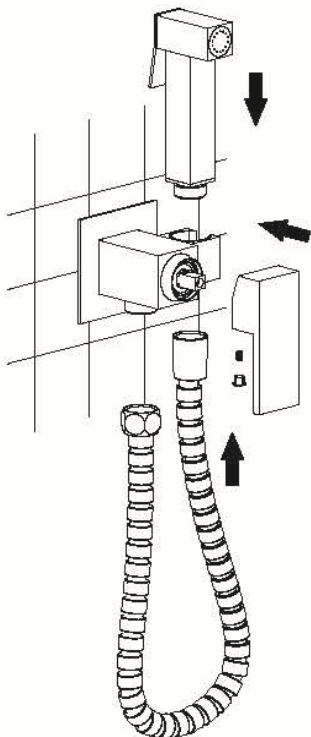

MAXONOR

Превращает воду в удовольствие!

СХЕМА УСТАНОВКИ ГИГИЕНИЧЕСКОГО СМЕСИТЕЛЯ* арт. PL6504, PL6505, PL6506

*На схеме указан принцип установки изделия. Внешний вид изделия может отличаться.

5

6

7

8

*На схеме указан принцип установки изделия. Внешний вид изделия может отличаться.