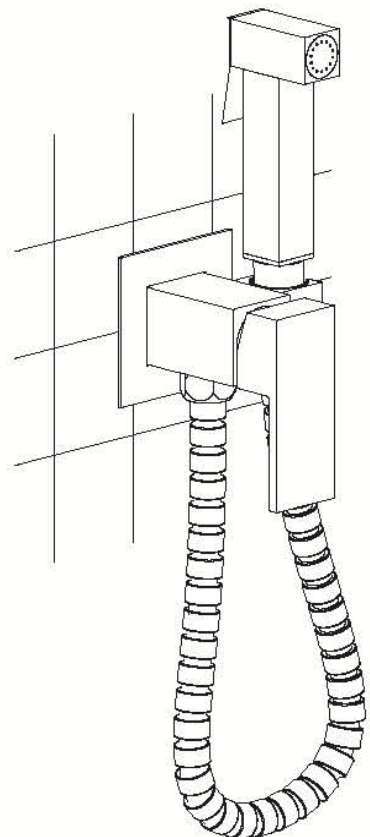

MAXONOR

Превращает воду в удовольствие!

СХЕМА УСТАНОВКИ ГИГИЕНИЧЕСКОГО СМЕСИТЕЛЯ* арт. PL6504, PL6505, PL6506

*На схеме указан принцип установки изделия. Внешний вид изделия может отличаться.

5

6

7

8

*На схеме указан принцип установки изделия. Внешний вид изделия может отличаться.