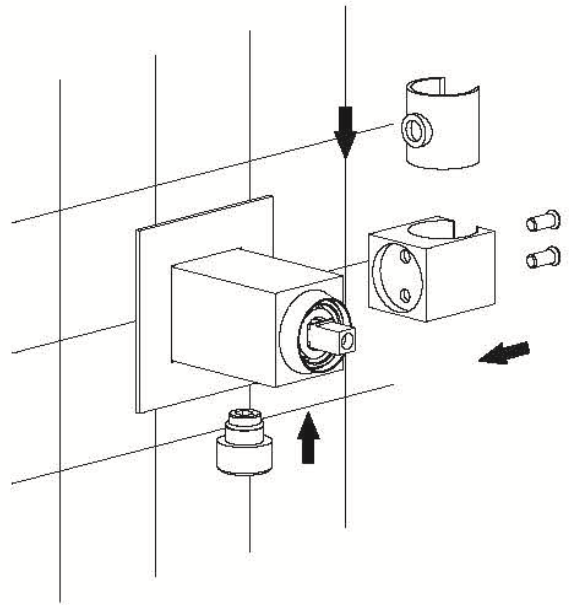

MAXONOR

Превращает воду в удовольствие!

СХЕМА УСТАНОВКИ ГИГИЕНИЧЕСКОГО СМЕСИТЕЛЯ* арт. PL6504, PL6505, PL6506

*На схеме указан принцип установки изделия. Внешний вид изделия может отличаться.

5

6

7

8

*На схеме указан принцип установки изделия. Внешний вид изделия может отличаться.