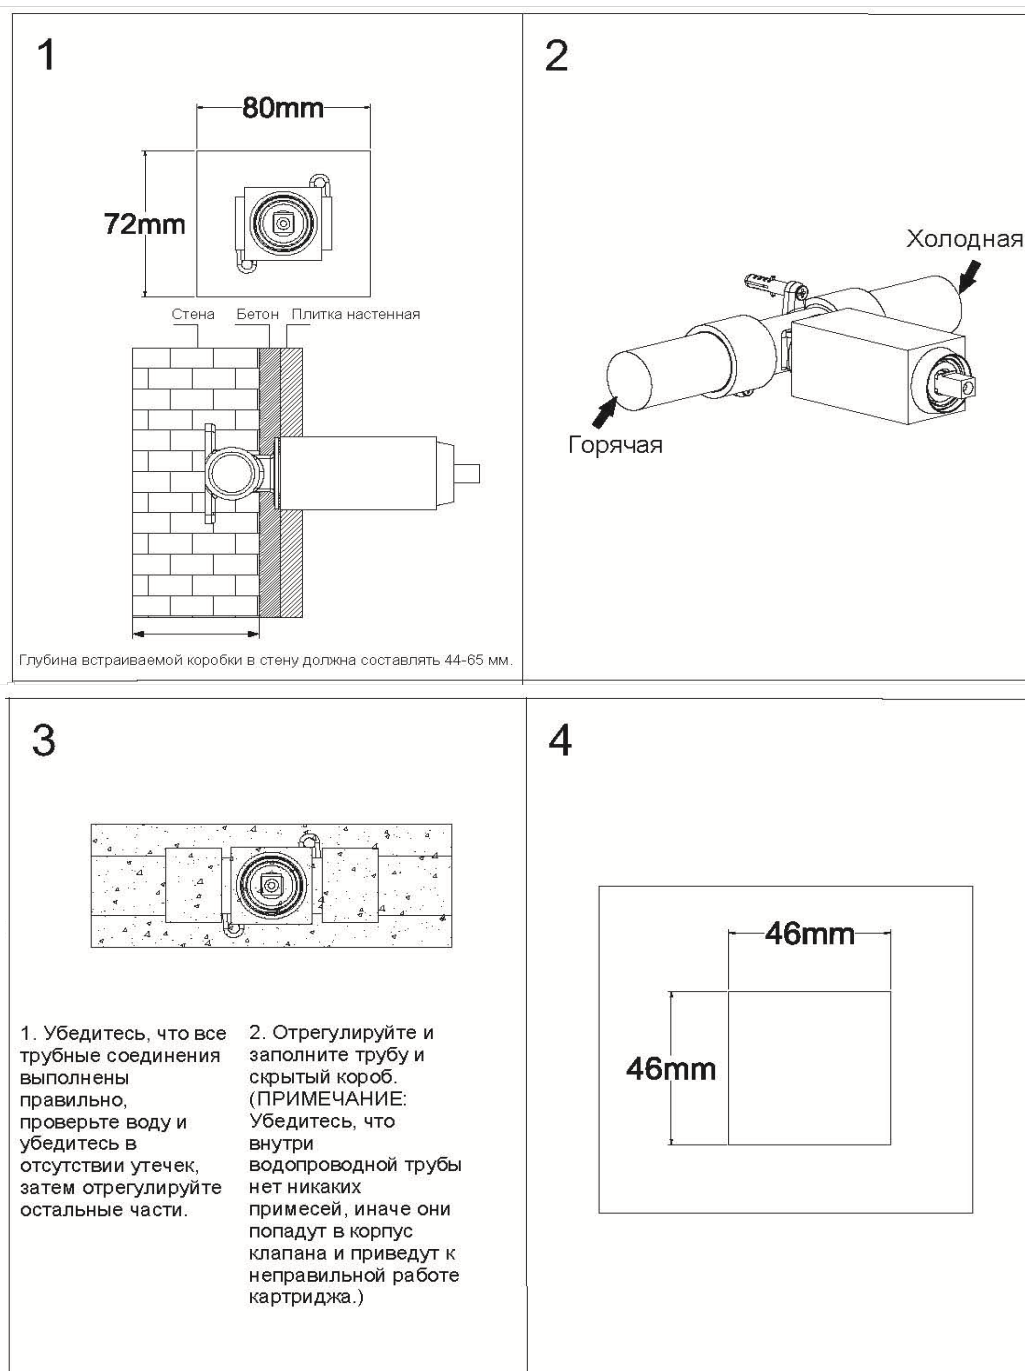

MAXONOR

Превращает воду в удовольствие!

СХЕМА УСТАНОВКИ ГИГИЕНИЧЕСКОГО СМЕСИТЕЛЯ* арт. PL6504, PL6505, PL6506

*На схеме указан принцип установки изделия. Внешний вид изделия может отличаться.

5

6

7

8

*На схеме указан принцип установки изделия. Внешний вид изделия может отличаться.