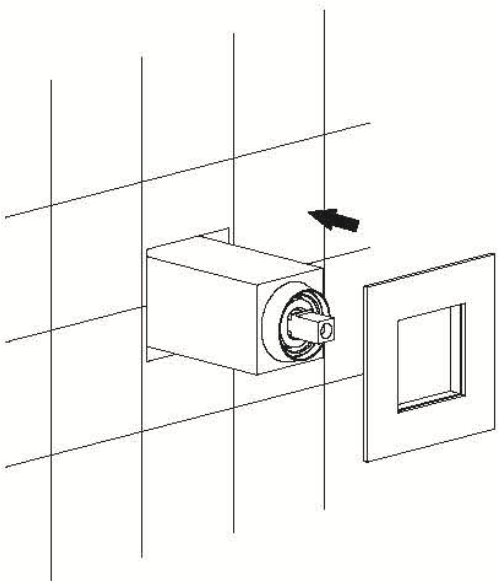

MAXONOR

Превращает воду в удовольствие!

СХЕМА УСТАНОВКИ ГИГИЕНИЧЕСКОГО СМЕСИТЕЛЯ* арт. PL6504, PL6505, PL6506

*На схеме указан принцип установки изделия. Внешний вид изделия может отличаться.

5

6

7

8

*На схеме указан принцип установки изделия. Внешний вид изделия может отличаться.